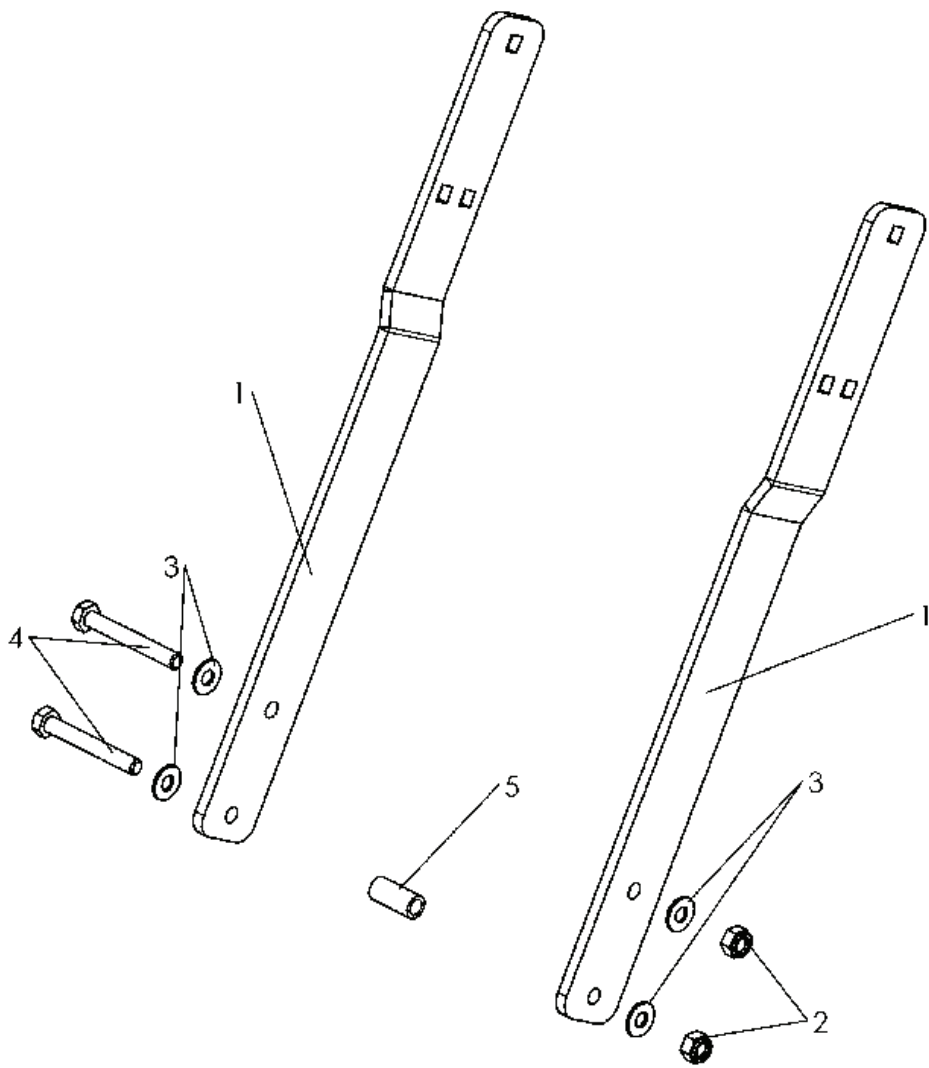

REF.	ART. NR	ARTIKELBESKRIVNING	ANMÄRKNING	KIT
1	590161601	FÄSTE		1
2	544207901	MUTTER	HM 8 Z	2
3	544208101	BRICKA	M 8X18X1.5 Z	4
4	531008509	SCREW	HM 8X60/22 Z	2
5	577520301	DISTANSBRICKA	12X8X26 Z	1