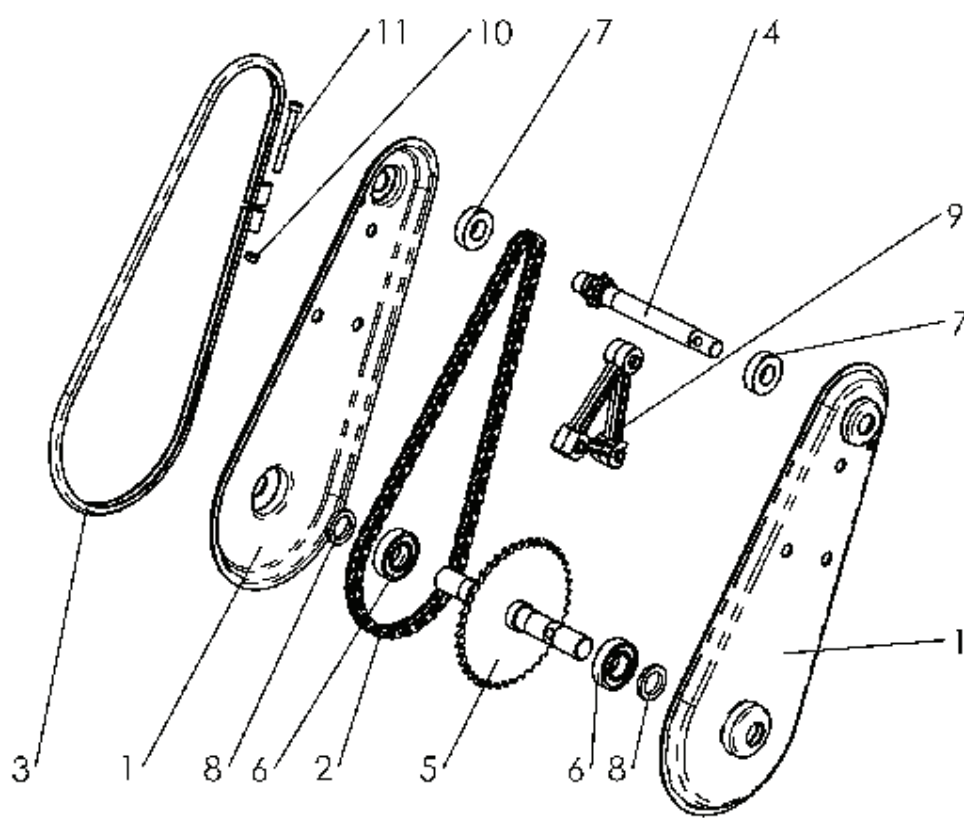

RESERVDELSKATALOG
: HUSQVARNA TF 120

Reservdelslista

RESERVDELSLISTA

REF.	ART. NR	ARTIKELBESKRIVNING	ANMÄRKNING	KIT
1	531008458	KNIV	E 0240 STRAIGHT BLADE (30X3)	4
2	531008460	KNIV	D240 STRAIGHT BLADE (30X3)	2
3	519653360	PIN RETAINING SCREW	0 8X32	6

REF.	ART. NR	ARTIKELBESKRIVNING	ANMÄRKNING	KIT
1	531008436	VÄXELHUS		1
2	531008451	KEDJA	9.52 184 LINKS RSF)	1
3	590160301	FLÄNS	I /4.6 ORANGE	1
4	577522201	AXEL	9 PITCH 9.525 LG. 160.65mm	1
5	531008448	AXEL	42 PITCH 9.525	1
6	519653190	LAGER	6004 2 RS	2
7	531008447	LAGER	6003 2 RS	2
8	531008449	BUSHING	20X30X4	2
9	531008450	DISTANSBRICKA	PLASTIC	1
10	732261601	MUTTER	M 6 Z	1
11	501963801	SCREW	CHC 6X55 Z	1

For 967100801, 967100802, 967100803

REF.	ART. NR	ARTIKELBESKRIVNING	ANMÄRKNING	KIT
1	519653126	SCREW		1
2	519653458	MUTTER		1
3	531008466	BRICKA		1
4	577522301	DISTANSBRICKA		1
5	577517901	PLATTA		1
6	519653455	SCREW		1
7	519653456	MUTTER		1
8	519653457	REMSKIVA		1

REF.	ART. NR	ARTIKELBESKRIVNING	ANMÄRKNING	KIT
1	577516501	TRANSMISSION	RAL9005	1
2	519653060	REMSKIVA		1
3	522530401	REM		1
4	519653067	AXEL		1
5	531008577	REMSTYRARE		1
6	577519001	SCREW	H 6x45 Z NOTCHED SHOULDER	3
7	519653432	MUTTER	H M6 Z NOTCHED SHOULDER	3
8	531008390	BRICKA	6.3X19X2.5 Z	2
9	531008456	REMSKIVA	50 BORE 015	1
10	728692300	SCREW	ST HC M8X16	1
11	531008395	PIN RETAINING SCREW	5X5X18	1