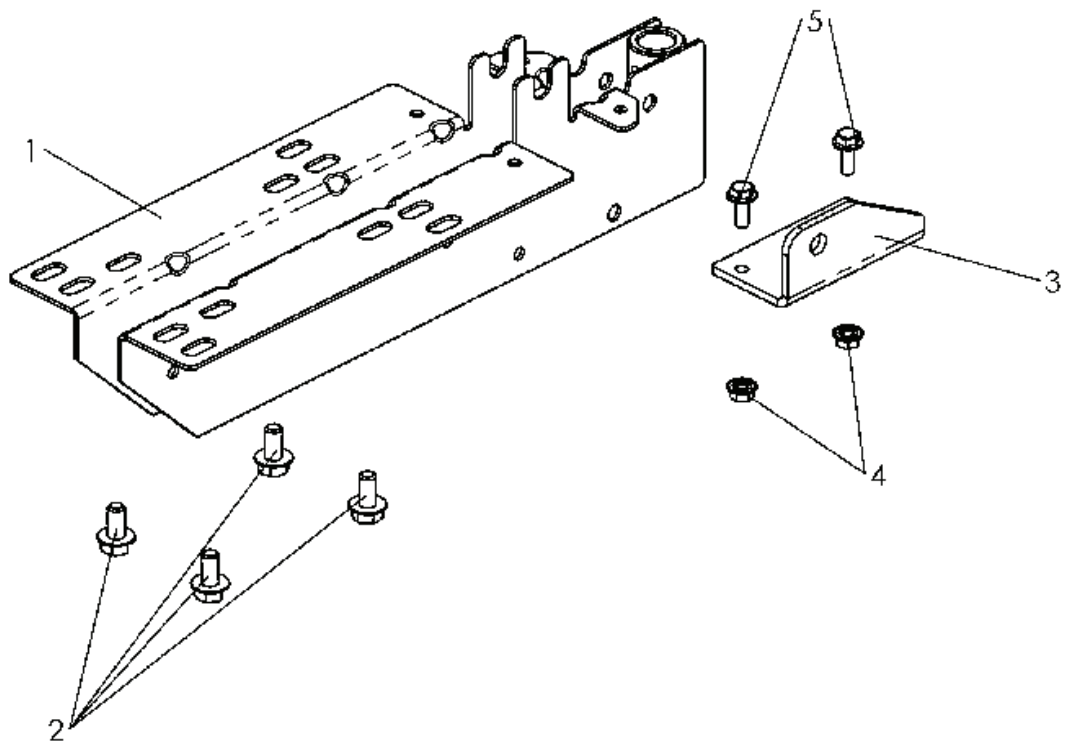

REF.	ART. NR	ARTIKELBESKRIVNING	ANMÄRKNING	KIT
1	590159701	RAM	GREY 627	1
2	531008202	BULT	H M8X1 6 Z NOTCHED SHOULDER	4
3	597377301	STÖD		1
4	519653432	MUTTER	H M6 Z NOTCHED SHOULDER	2
5	519653435	SCREW	HM 6X1 6 Z NOTCHED SHOULDER	2