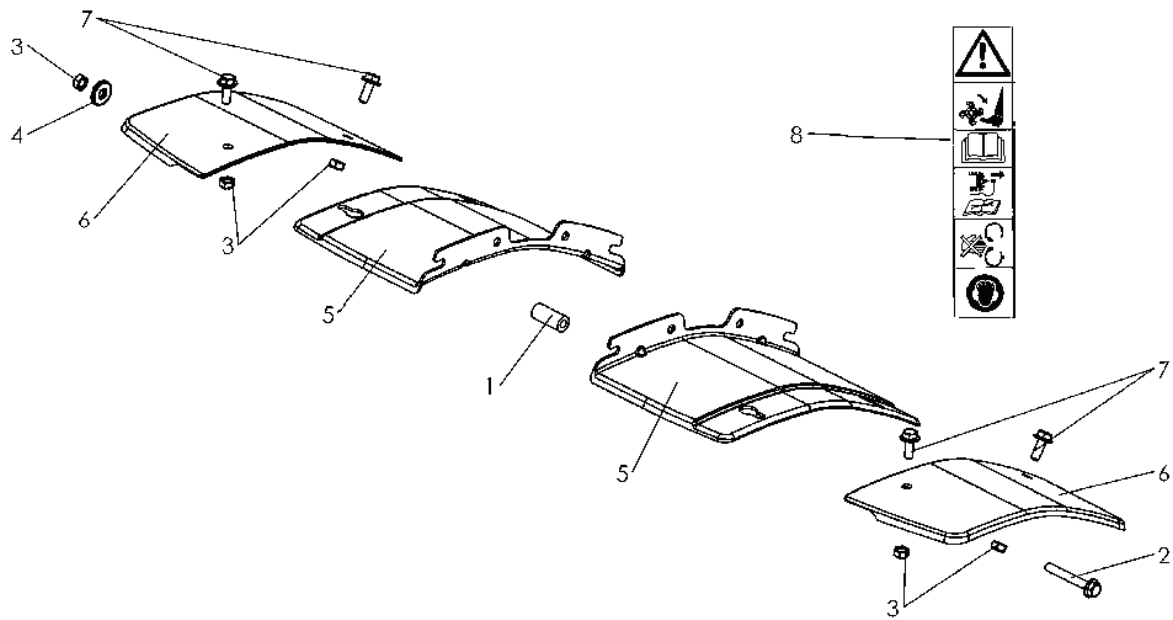

REF.	ART. NR	ARTIKELBESKRIVNING	ANMÄRKNING	KIT
1	577520001	DISTANSBRICKA	I 2X6X27 Z	1
2	577519001	SCREW	H 6x45 Z NOTCHED SHOULDER	1
3	732261601	MUTTER	M 6 Z	5
4	531008390	BRICKA	6,3 X19X2,5 Z	1
5	590159801	SKYDD	GREY (627)	2
6	590159901	SKYDD	ORANGE	2
7	519653435	SCREW	HM 6X1 6 Z NOTCHED SHOULDER	4
8	587995501	ETIKETT	SECURITY	4