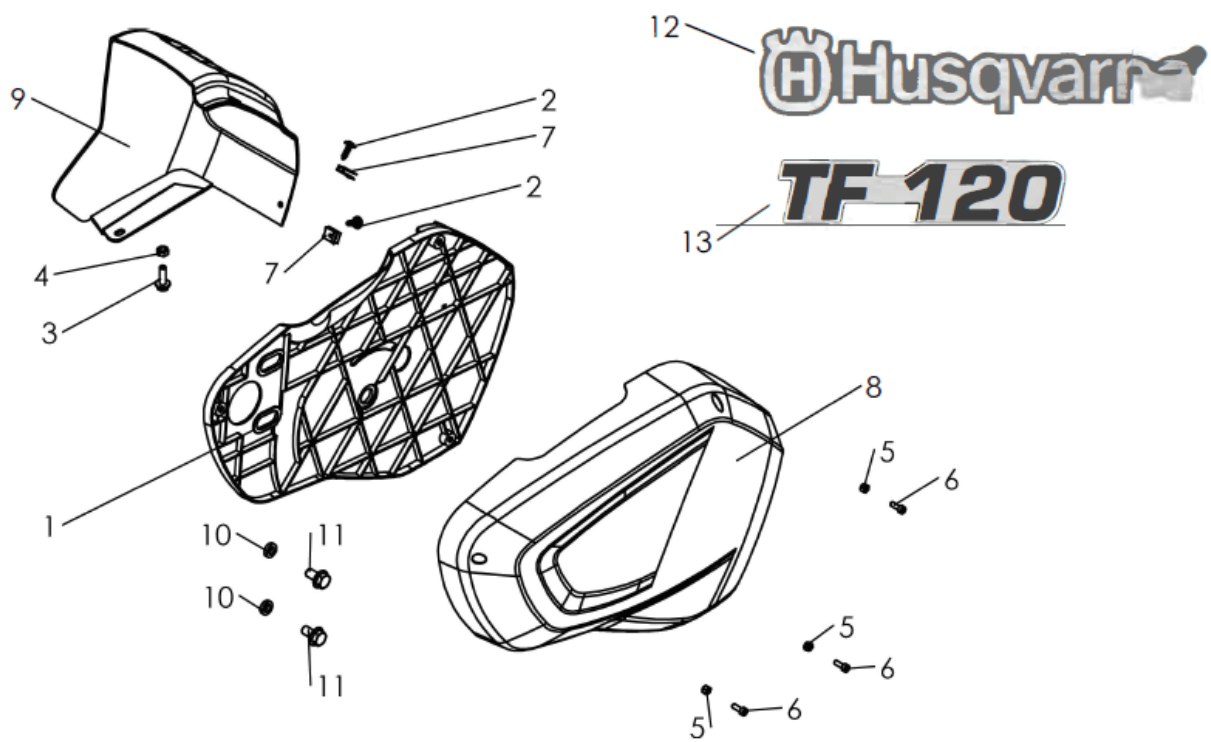

For 967100801, 967100802, 967100803

REF.	ART. NR	ARTIKELBESKRIVNING	ANMÄRKNING	KIT
1	590160901	KÅPA		1
2	519653426	SCREW	POZI 4.2X16 Z	2
3	576145401	SCREW	HM 6X20 NOTCHED SHOULDER	1
4	732261601	MUTTER	M 6 Z	1
5	544207901	MUTTER		1
6	590161001	SCREW		1
7	519653425	KLÄMMA	4.2	2
8	590161201	KÅPA	ORANGE	1
9	590161301	KÅPA	RIGHT. ORANGE	1
10	577520401	DISTANSBRICKA		1
11	531008202	BULT		1
12	590161401	ETIKETT		1
13	590161501	ETIKETT		1