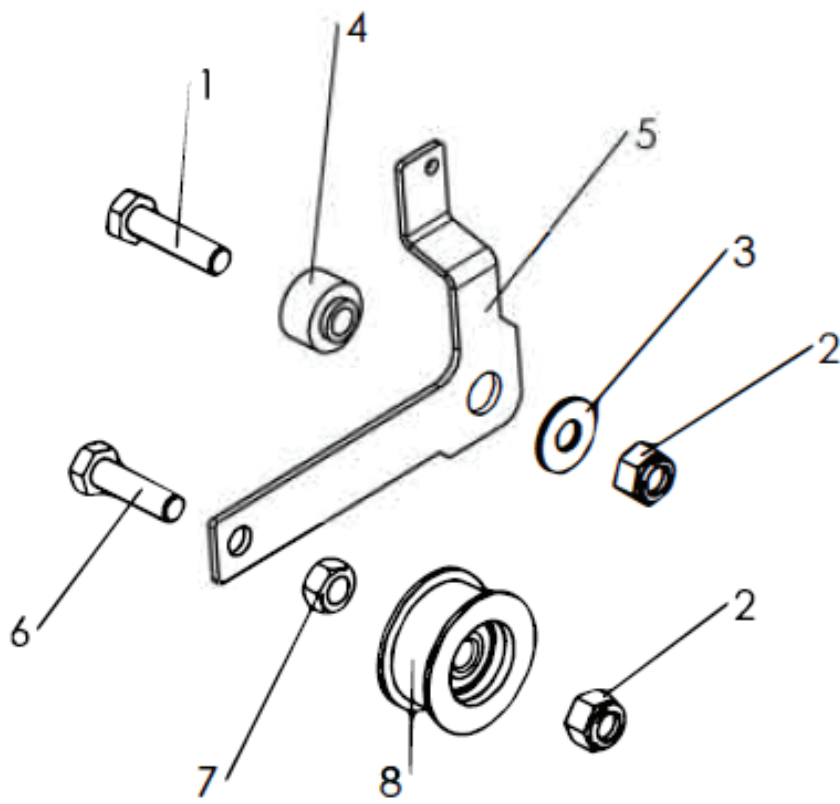

For 967100801, 967100802, 967100803

REF.	ART. NR	ARTIKELBESKRIVNING	ANMÄRKNING	KIT
1	519653126	SCREW		1
2	519653458	MUTTER		1
3	531008466	BRICKA		1
4	577522301	DISTANSBRICKA		1
5	577517901	PLATTA		1
6	519653455	SCREW		1
7	519653456	MUTTER		1
8	519653457	REMSKIVA		1