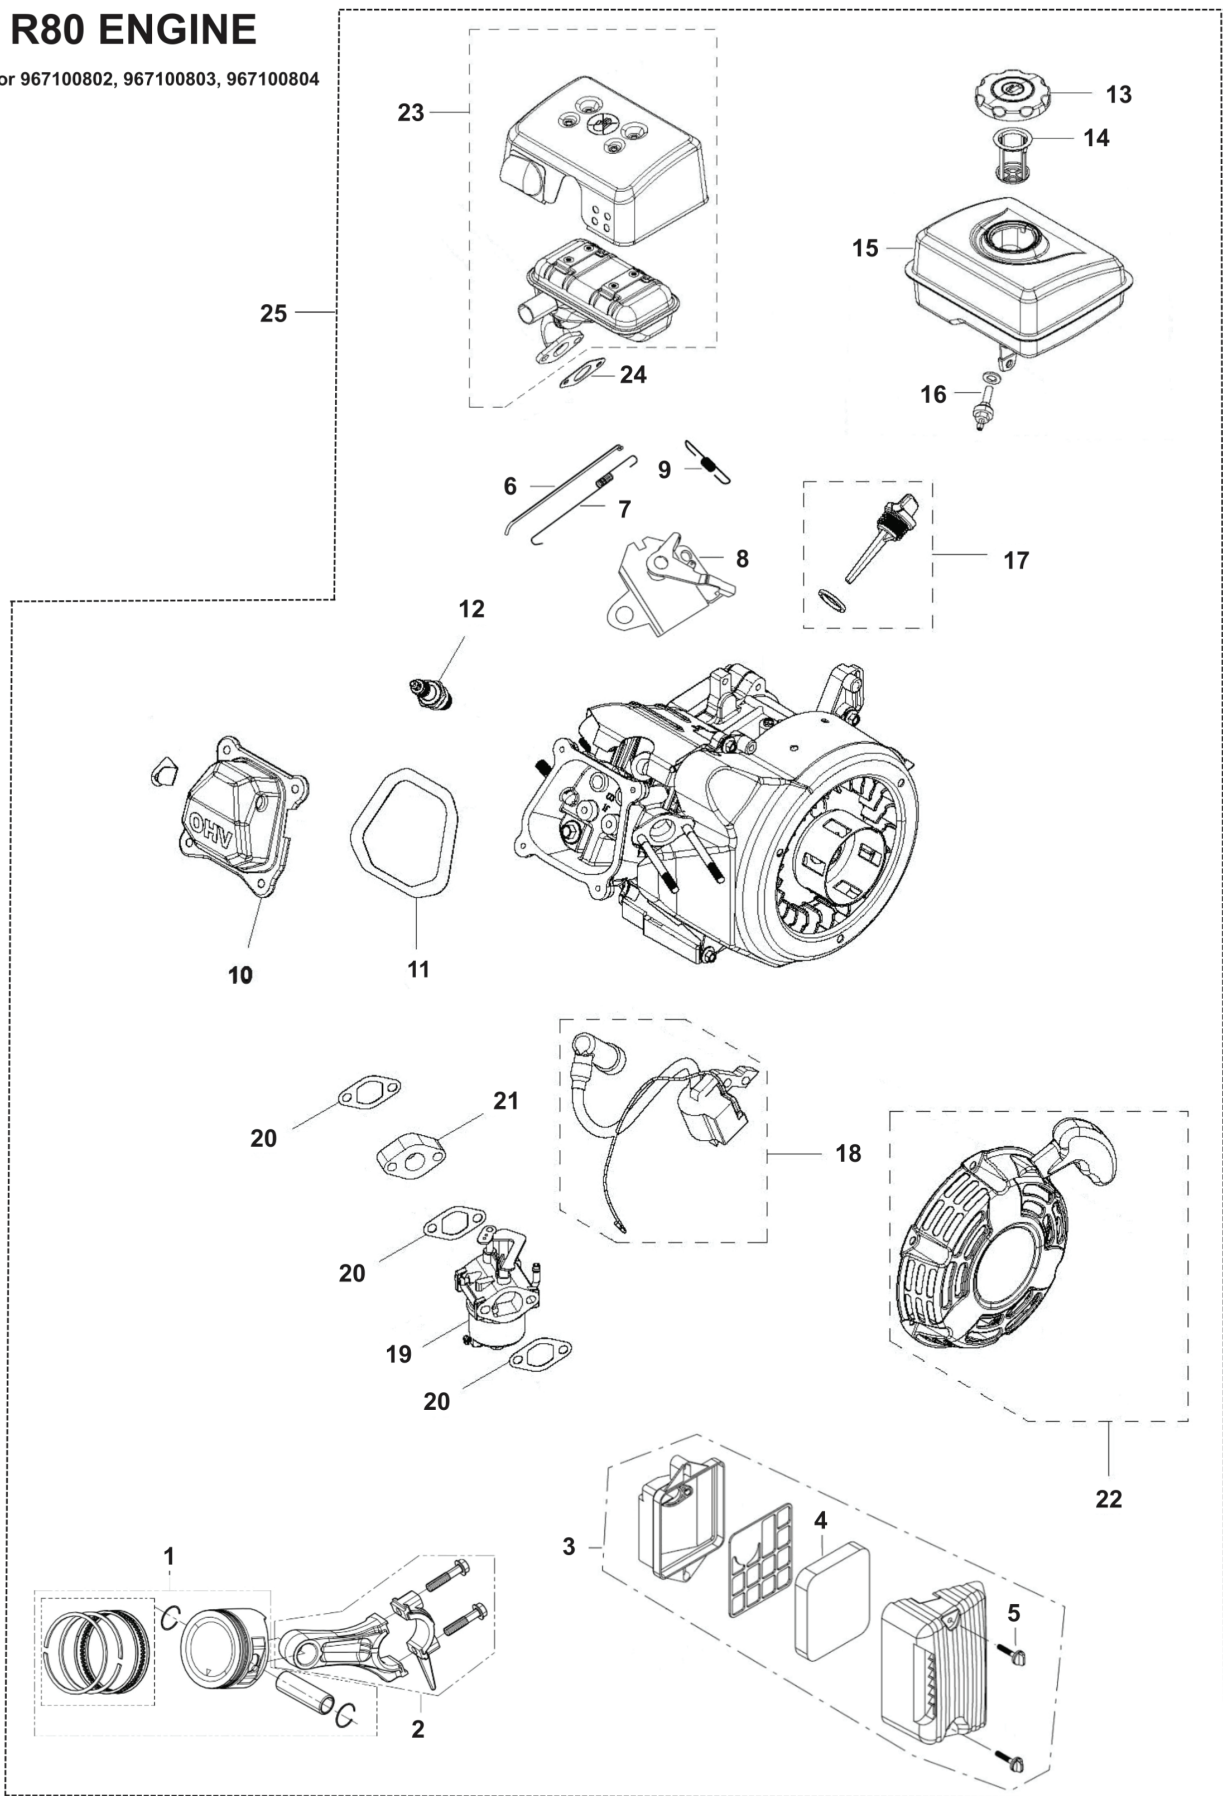

R80 ENGINE

For 967100802, 967100803, 967100804

REF.	ART. NR	ARTIKELBESKRIVNING	ANMÄRKNING	KIT
1	546490001	KOLV	KIT PISTON	1
2	546490101	VEVSTAKE	ROD. CONNECTING	1
3	590391301	LUFTRENARE	AIR CLEANER	1
4	590391401	FILTER	AIR CLEANER ELEMENT	1
5	590391601	SCREW	SCREW	2
6	577472701	STÅNG	ROD. GOVERNOR	1
7	546490201	FJÄDER	SPRING. GOVERNOR	1
8	546511701	REGLAGE	CONTROL ASSY, THROTTLE	1
9	546511801	FJÄDER	SPRING. THROTTLE VALVE RETURNING	1
10	546490401	CYLINDERKÅPA	HEAD CYLINDER COVER	1
11	546490501	PACKNING	HEAD CYLINDER COVER GASKET	1
12	577473202	TÄNDSTIFT	SPARK PLUG	1
13	546511901	NAVKAPSEL	FUEL TANK COVER	1
14	546512001	SIL	FUEL STRAINER	1
15	546512101	BRÄNSLETANK	FUEL TANK	1
16	590391701	UTLOPPSRÖR	FUEL TANK OUTLET	1
17	577473301	NAVKAPSEL	OIL DIPSTICK	1
18	546512201	TÄNDSPOLE	IGNITION COIL	1
19	577473502	FÖRGASARE	CARBURETOR	1
20	546512301	PACKNING	CARBURETOR GASKET	3
21	577473101	VÄRMEAVLEDARE	PLATE INSULATOR	1
22	546512401	STARTAPPARAT KPL	RECOIL STARTER	1
23	590391801	LJUDDÄMPARE KPL	MUFFLER	1
24	590391901	PACKNING	MUFFLER EXHAUST GASKET	1
25	590392102	MOTOR KPL	R80 ENGINE	1
26	546522701	PACKNING	CRANKCASE COVER GASKET (NOT SHOWN)	1
27	546522601	PACKNING	CYLINDER HEAD GASKET (NOT SHOWN)	1