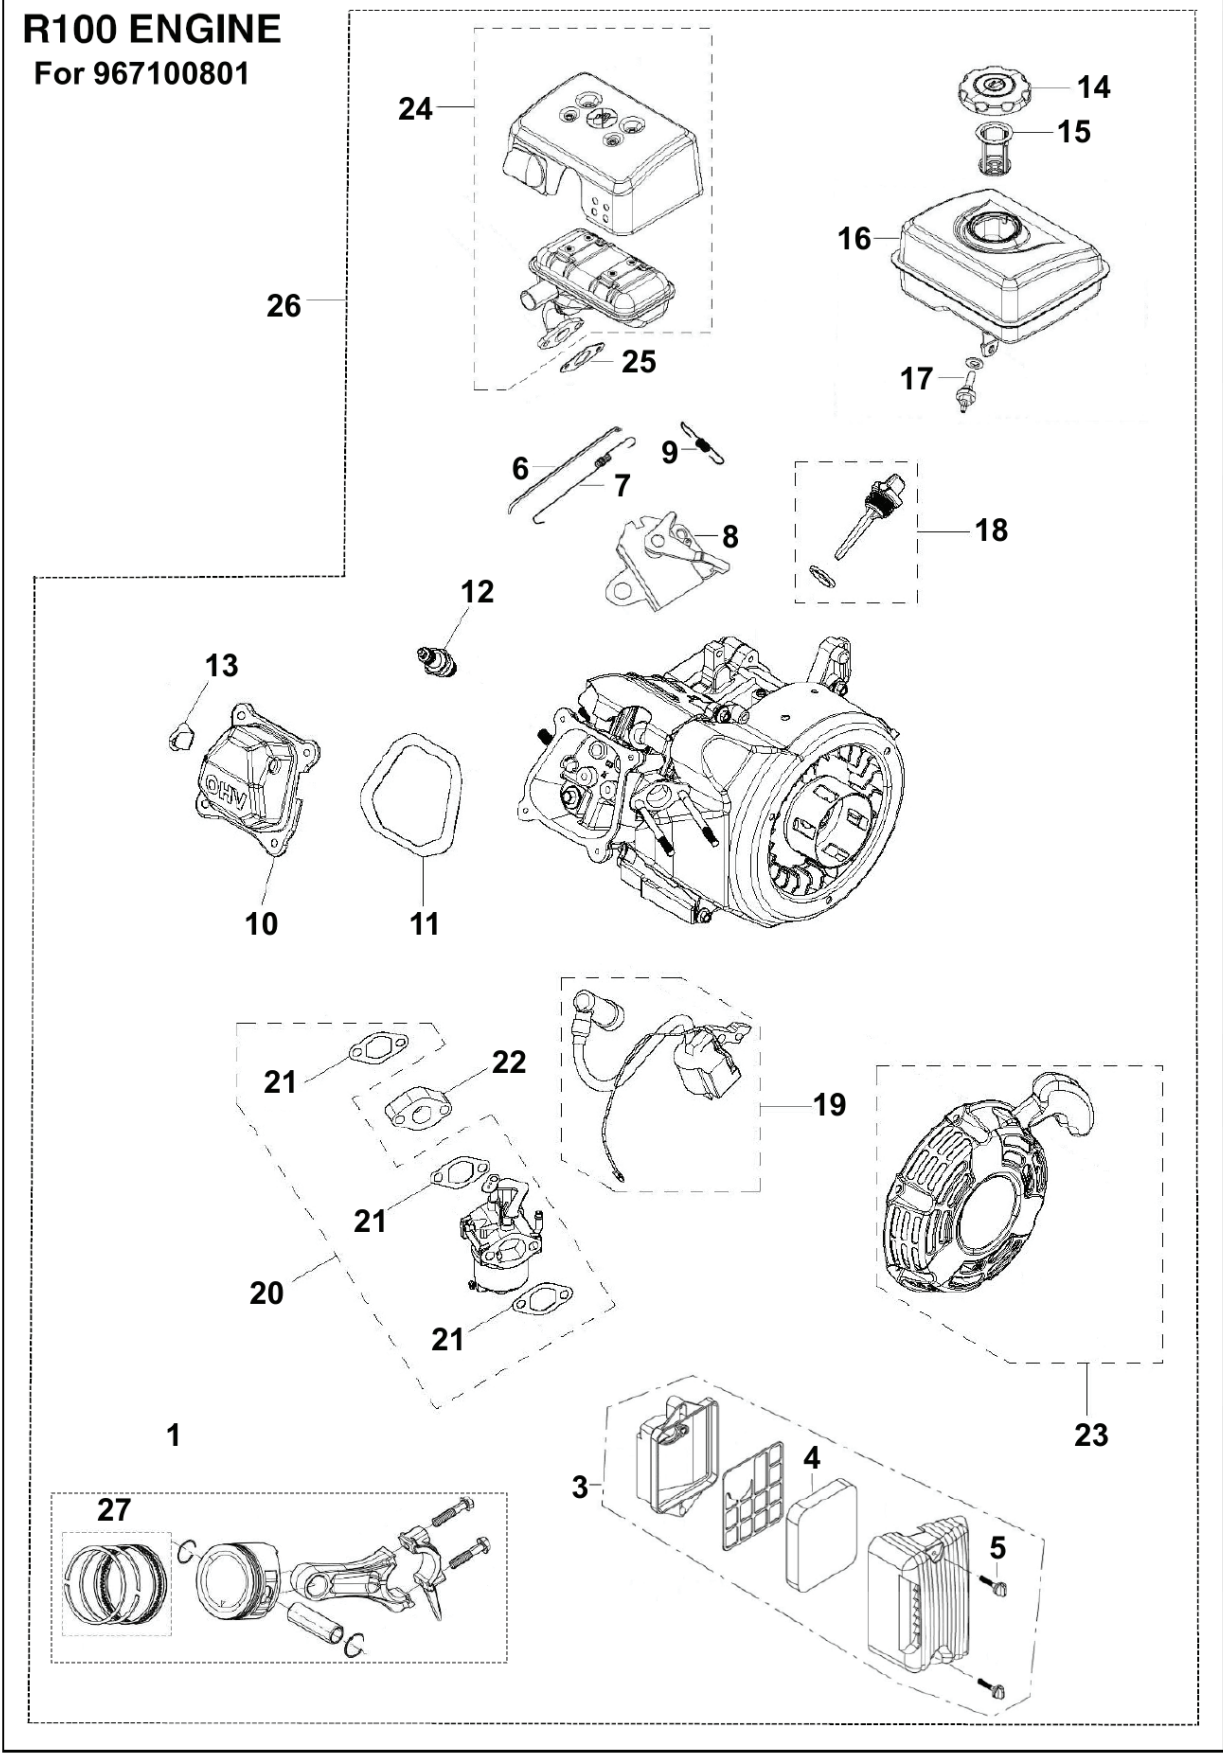

R100 ENGINE

For 967100801

REF.	ART. NR	ARTIKELBESKRIVNING	ANMÄRKNING	KIT
1	590391101	KOLV KPL		1
3	590391301	LUFTRENARE		1
4	590391401	FILTER		1
5	590391601	SCREW		2
6	577472701	STÅNG	GOVERNOR	1
7	577472801	FJÄDER	GOVERNOR	1
8	577472401	REGLAGE	THROTTLE	1
9	577472501	FJÄDER	THROTTLE VALVE RETURNING	1
10	577473001	KÅPA		1
11	577468701	EMBALLAGE		1
12	577473201	TÄNDSTIFT		1
13	577472901	STYRNING		1
14	577471801	NAVKAPSEL		1
15	577474101	BRÄNSLEFILTER		1
16	577474001	TANK		1
17	590391701	UTLOPPSRÖR		1
18	577473301	NAVKAPSEL		1
19	577473401	SPIRAL		1
20	577473501	FÖRGASARE		1
21	577472301	PACKNING		3
22	577473101	VÄRMEAVLEDARE		1
23	577473701	STARTAPPARAT KPL		1
24	590391801	LJUDDÄMPARE KPL		1
25	590391901	PACKNING		1
26	590392101	MOTOR KPL		1
27	546190601	KOLVRING		1