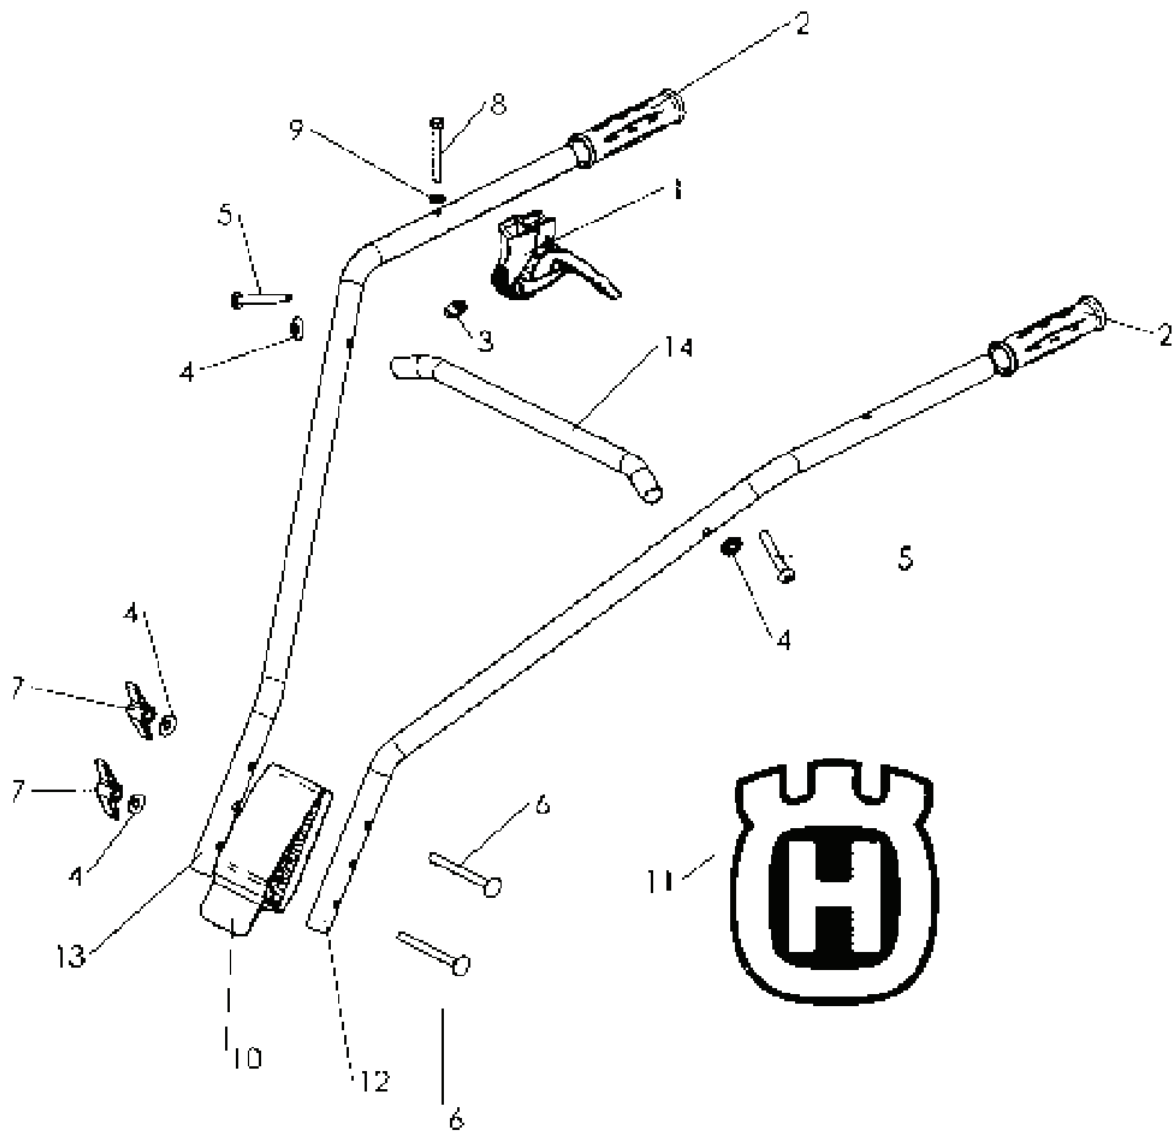

RESERVDELSKATALOG
: HUSQVARNA TF 120

Reservdelslista

RESERVDELSLISTA

REF.	ART. NR	ARTIKELBESKRIVNING	ANMÄRKNING	KIT
1	531008458	KNIV	E 0240 STRAIGHT BLADE (30X3)	4
2	531008460	KNIV	D240 STRAIGHT BLADE (30X3)	2
3	519653360	PIN RETAINING SCREW	0 8X32	6

REF.	ART. NR	ARTIKELBESKRIVNING	ANMÄRKNING	KIT
1	531008436	VÄXELHUS		1
2	531008451	KEDJA	9.52 184 LINKS RSF)	1
3	590160301	FLÄNS	I /4.6 ORANGE	1
4	577522201	AXEL	9 PITCH 9.525 LG. 160.65mm	1
5	531008448	AXEL	42 PITCH 9.525	1
6	519653190	LAGER	6004 2 RS	2
7	531008447	LAGER	6003 2 RS	2
8	531008449	BUSHING	20X30X4	2
9	531008450	DISTANSBRICKA	PLASTIC	1
10	732261601	MUTTER	M 6 Z	1
11	501963801	SCREW	CHC 6X55 Z	1

REF.	ART. NR	ARTIKELBESKRIVNING	ANMÄRKNING	KIT
1	590160701	ETIKETT		1
2	577517701	BRYTARE		1

REF.	ART. NR	ARTIKELBESKRIVNING	ANMÄRKNING	KIT
1	590161601	FÄSTE		1
2	544207901	MUTTER	HM 8 Z	2
3	544208101	BRICKA	M 8X18X1.5 Z	4
4	531008509	SCREW	HM 8X60/22 Z	2
5	577520301	DISTANSBRICKA	12X8X26 Z	1

REF.	ART. NR	ARTIKELBESKRIVNING	ANMÄRKNING	KIT
1	577463601	HÄVARM	HANDLEVER	1
2	590161701	GREPP	SIDE GRIP 022	2
3	577517801	KABEL		1
4	544314901	BRICKA	WASHER 8	4
5	590161801	SCREW	BHC 8X55 WITHOUT BASE	2
6	575361301	SCREW	TRCC M8x80 Z	2
7	531008462	VINGMUTTER	BLACK HANDLEBAR	2
8	519653113	SCREW	H 6X60 Z	1
9	531009403	BRICKA	WASHER 6	1
10	590162001	KOPPLINGSBOX	JUNCTION ORANGE	1
11	590160701	ETIKETT	H	1
12	590162101	STYRE	GREY 627	1
13	590162201	STYRE	GREY 627	1
14	590162301	CONNECTING PIPE	GREY 627	1