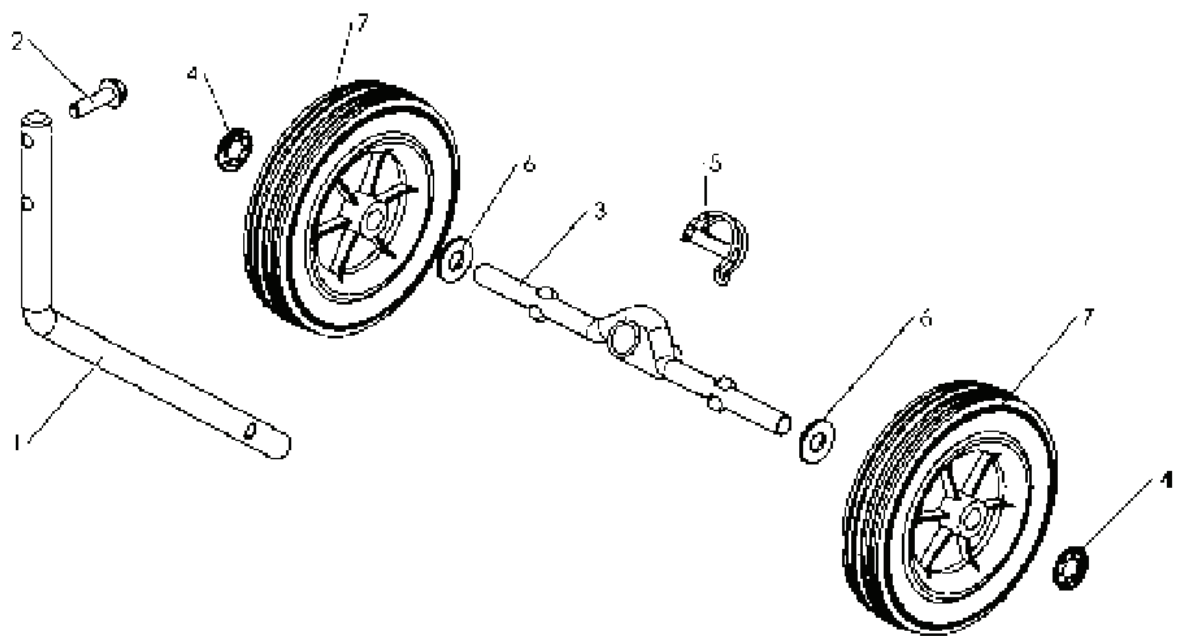

REF.	ART. NR	ARTIKELBESKRIVNING	ANMÄRKNING	KIT
1	577518701	KEDJEDREV	ZINC PLATED	1
2	573942501	BULT	H 8X30 NOTCHED SHOULDER	1
3	577516801	HJUL	BLACK RAL9005	1
4	501992501	BRICKA	-12	2
5	519653360	PIN RETAINING SCREW	8X32	1
6	519653453	BRICKA	M 12X27X2.5 Z	2
7	577516701	HJUL	BLACK 150 BORE 12.7	2