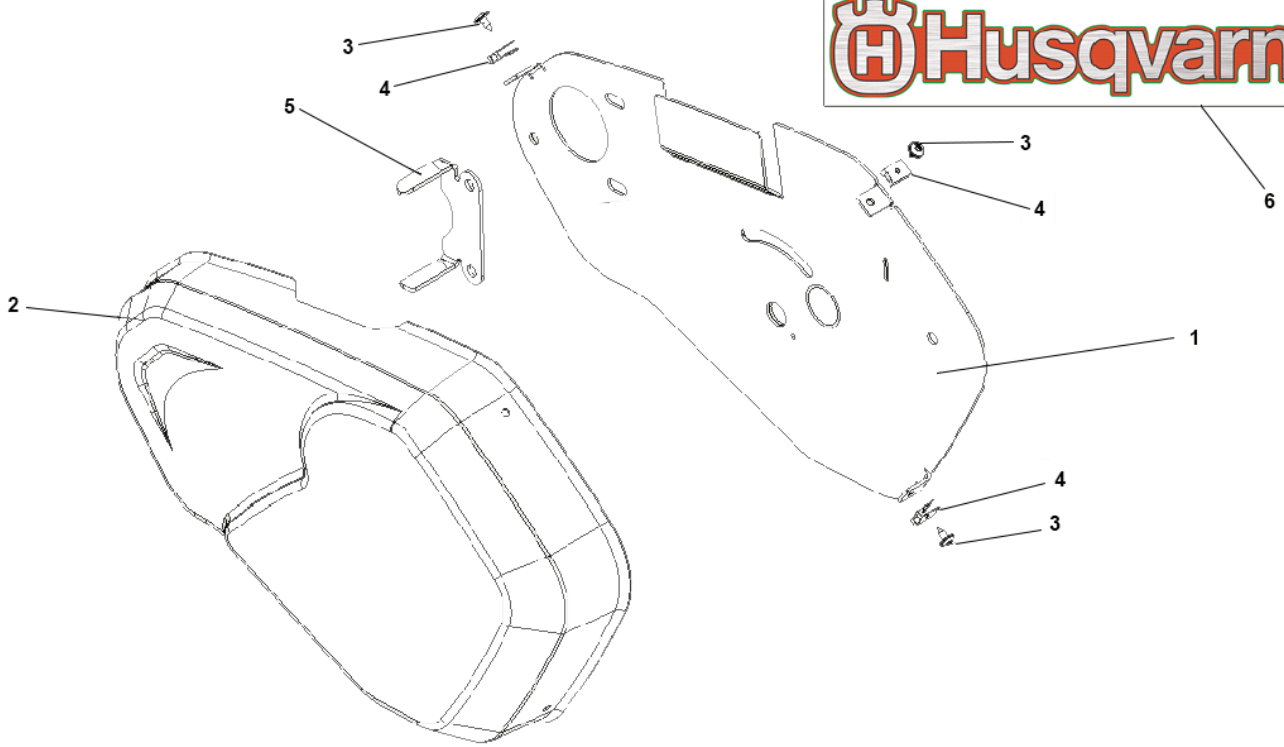

For 967100804

REF.	ART. NR	ARTIKELBESKRIVNING	ANMÄRKNING	KIT
1	537513001	KÅPA		1
2	537513101	KÅPA		1
3	537513201	SCREW		1
4	519653425	KLÄMMA		1
5	531008577	REMSTYRARE		1
6	590161401	ETIKETT		1