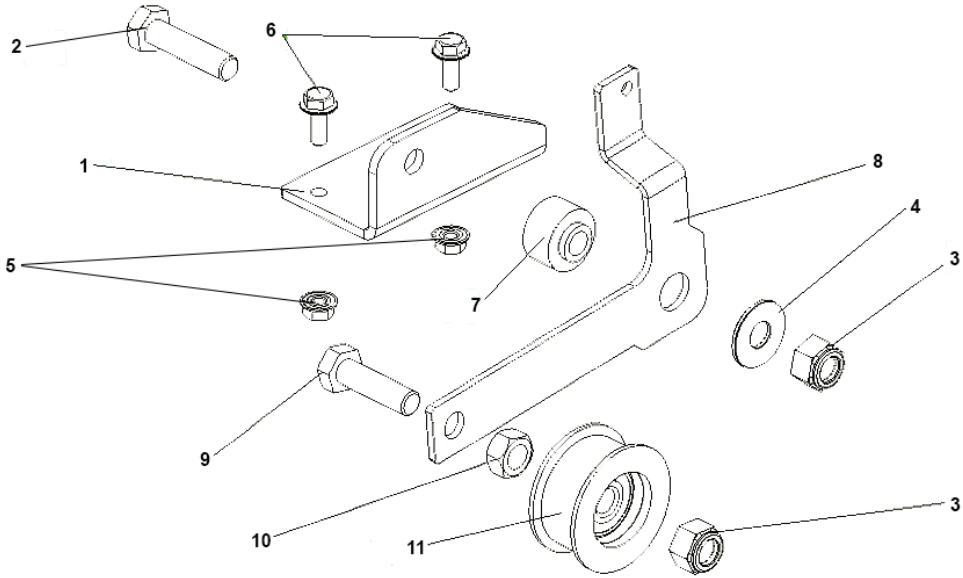

For 967100804

REF.	ART. NR	ARTIKELBESKRIVNING	ANMÄRKNING	KIT
1	575360101	STÖD		1
2	519653126	SCREW		1
3	519653458	MUTTER		1
4	531008466	BRICKA		1
5	519653432	MUTTER		1
6	519653435	SCREW		1
7	577522301	DISTANSBRICKA		1
8	577517901	PLATTA		1
9	519653455	SCREW		1
10	519653456	MUTTER		1
11	519653457	REMSKIVA		1